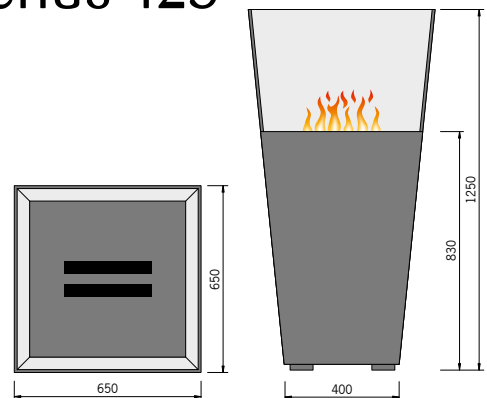

Venus

Unser Feuermöbel Venus mit dem realistischen 3D-Effektfeuer ist in 2 Größen erhältlich. Die Außenhülle besteht aus 10 mm Sicherheitsglas mit polierten Kanten, das Glas ist in Schwarz teillackiert. Der Feuerraumboden ist mit Lava-Steinen ausgelegt (Mod. Stone) bzw. sind die Brenner mit Dekorholz-Abdeckungen versehen (Mod. Wood). Einfach an dem gewünschten Platz aufstellen, an die Stromversorgung anschließen, mit Aqua-Fluid oder destilliertem Wasser füllen und mittels Fernbedienung einschalten. Flammenintensität ist regelbar. Ohne Heizung.

Venus 125

Venus 84

Bedienung (Befüllung, Revision) erfolgt von oben nach Abheben der Abdeckung.