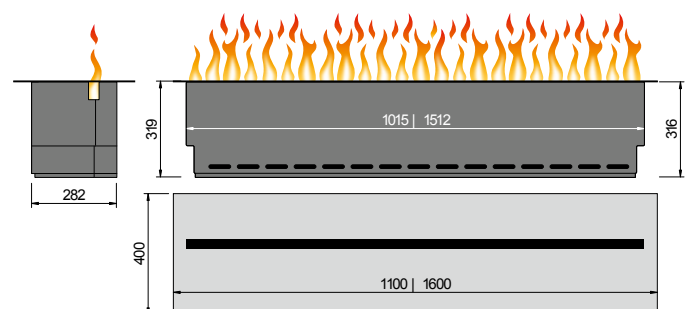

Steel-Fire-Top Endless 100 und 150