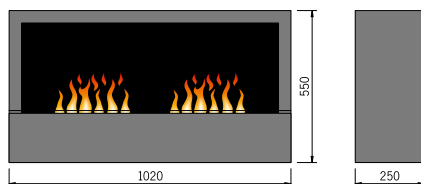

Wall-Mini 2