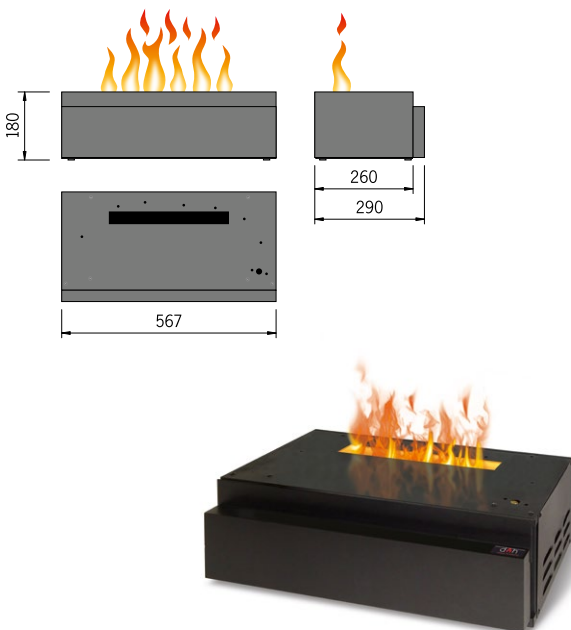

Basic-Fire Medium

Bedienung (Befüllung, Revision) erfolgt über frontseitige Schublade.