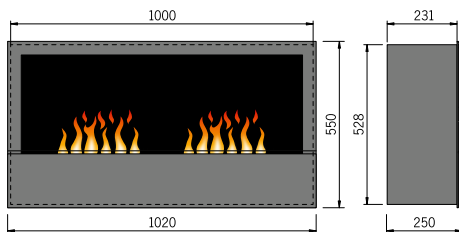

Inside Mini 2