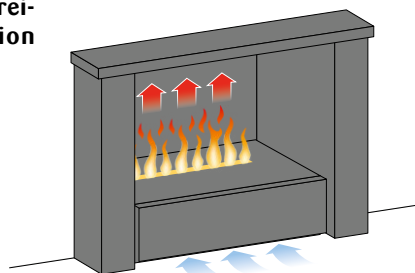

Kamine mit 3D-Effektfeuer nachrüsten

Bestehende Kamine können mit nur wenig Aufwand nachgerüstet werden (Stromversorgung 230 V). Je nach Kamingröße und örtlichen Gegebenheiten können die verschiedenen Effektbrenner einfach in den Kamin gestellt und verblendet oder im Kamin verbaut werden. Individuelle Verblendungen und Abdeckungen können nach Kundenwunsch angefertigt werden. Wir beraten Sie gerne.

Auch beim individuellen Einbau und Nachrüsten von Kaminen mit Effektfeuer ist für eine ausreichende Luftzirkulation zu sorgen!