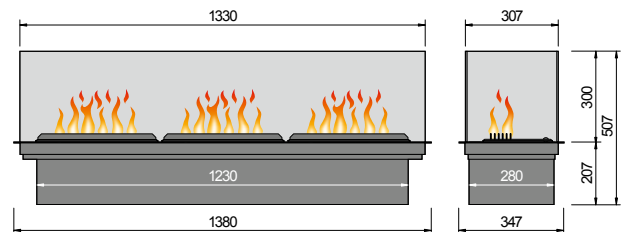

Steel-Fire-Top Mini 3

Steel-Fire-Top Mini 2 und Steel-Fire-Top Mini 3 (Einsätze mit Brenner Steel-Fire-Top Mini anstelle Wood). Boden Stahlblech.

Bedienung (Befüllung, Revision) erfolgt von oben nach Abheben der Brennerabdeckung.