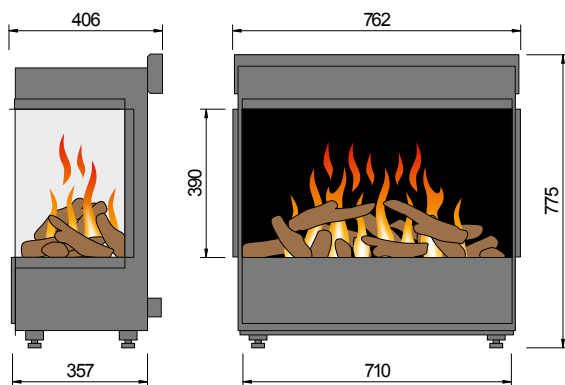

Bedienung (Befüllung, Revision) erfolgt über frontseitige Schublade.