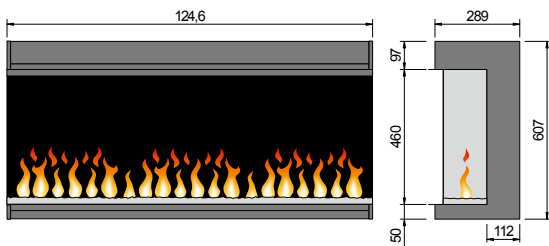

Rock H 3-Side Medium

Rock H 3-Side X-Medium