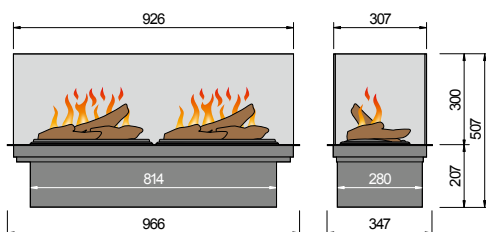

3D-Einbausätze ohne Heizung

Wood-Fire-Top Mini 2

Einbausatz mit 3D-Effektfeuer ist als Wood-Fire-Top Mini 2 (2 Brenner) bzw. Wood-Fire Mini 3 (3 Brenner) erhältlich. Inklusive Dekorholz mit Gluteffekt und Fernbedienung. Ohne Heizung. Ideal für Ihren individuellen Einbau.

ZUM FEUERFILM

Steel-Fire-Top Mini 3

Steel-Fire-Top Mini 2 und Steel-Fire-Top Mini 3 (Einsätze mit Brenner Steel-Fire-Top Mini anstelle Wood). Boden Stahlblech.

Bedienung (Befüllung, Revision) erfolgt von oben nach Abheben der Brennerabdeckung.