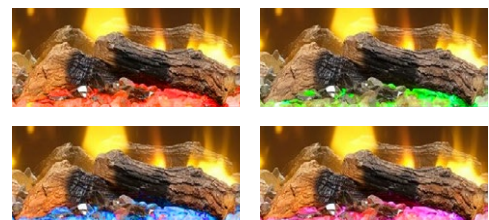

2D-LED-Einsatz Rock Large

Rock mit aufgelegtem Eichenholzscheit-Set (optional)

Rock Medium

Rock X-Medium

Rock Large

Rock X-Large

2D-LED-Effektfeuer Einbausatz Rock Medium, X-Medium, Large und schafft mit dem sanft leuchtenden Glutbett und den Treibholzscheiten ein wunderschönes Feuererlebnis. Glaskristall-Flammenbett mit Farbwechsel. Für ein besonders realistisches Flammenerlebnis ist optional ein Eichenholzscheit-Set erhältlich (siehe Zubehör Rock Seite 70). Inklusive Fernbedienung. **Heizleistung: 1,8 kW.**

ZUM FEUERFILM

AUTO ON/OFF HEIZEN

Farbwechsel im Glaskristall-Flammenbett

2D-LED-Einsatz Rock H 3-Side Large

Rock H 3-Side Medium

Rock H 3-Side X-Medium

Rock H 3-Side Large

2D-LED-Effektfeuer Einbausatz Rock H 3-Side Medium, Rock H 3-Side X-Medium und Rock H 3-Side Large mit Farbwechsel. Flammenbett mit Glaskristallen und Dekorholz. Inklusive Fernbedienung.

Heizleistung: 2,0 kW.

Farbwechsel im Flammenbett

Vulcano 74 im Wohnzimmer

LED-ILLUSION Effektfeuer

Feuerillusion mit Heizleistung. Dank spezieller Technik kann dieses LED-Effektfeuer als 1, 2- und 3-seitige "Feuerstelle" eingebaut werden.