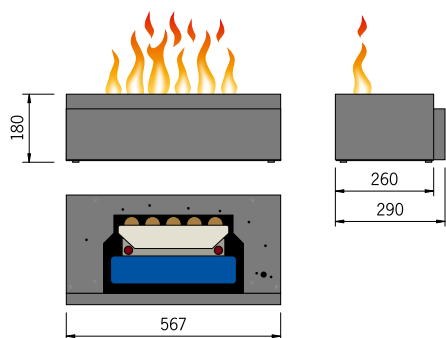

Basic-Fire-Top Large

Basic-Fire-Top Large mit optionalem Dekorholz als Kesselfeuer

Bedienung (Befüllung, Revision) erfolgt von oben nach Abheben der bauseitigen oberen Abdeckung.

Basic-Fire-Top Medium

Basic-Fire-Top Medium

2 Basic-Fire-Top Medium in Sideboard eingebaut

Bedienung (Befüllung, Revision) erfolgt von oben nach Abheben der bauseitigen oberen Abdeckung.

Individueller Einbau Wood-Fire Medium in Nische

Wood-Fire

Wood-Fire mit 3D-Effektfeuer ist in 3 Größen (Large, Medium und Mini) erhältlich. Inklusive Dekorholz mit Gluteffekt und Fernbedienung. Ohne Heizung. Ideal für Ihren individuellen Einbau.