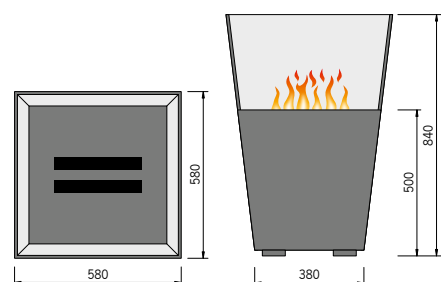

Venus 84

Bedienung (Befüllung, Revision) erfolgt von oben nach Abheben der Abdeckung.