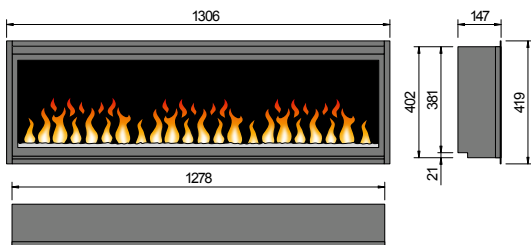

Rock Medium