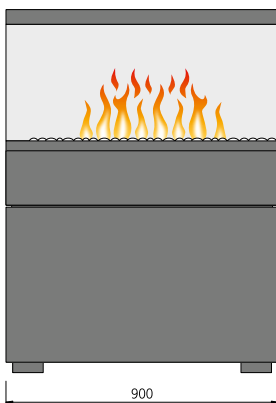

Sono

Standgerät mit 360° Einsicht auf das 3D-Feuer. Inklusive Dekorsteine und Fernbedienung. Ohne Heizung. Bedienung (Befüllung, Revision) erfolgt frontseitig.

1 | Klapplade öffnen

2 | Schublade des Effektbrenners herausziehen