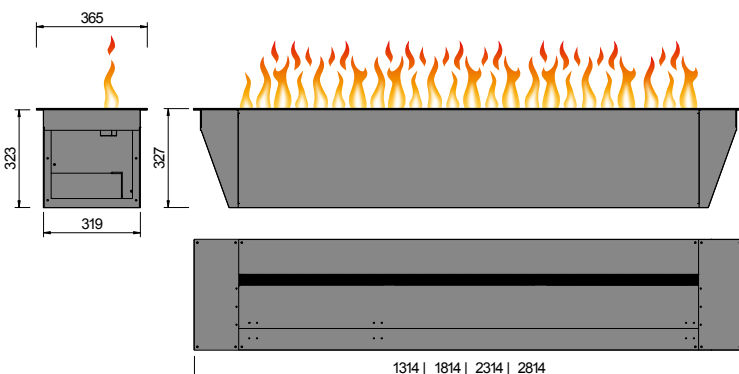

Bedienung (Befüllung, Revision)
aller Steel-Fire-Top Inside-Endless
Geräte erfolgt von oben nach öf-
fnen der Klappe.