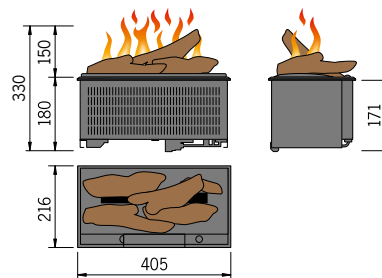

Wood-Fire-Top Mini

ZUM FEUERFILM

Bedienung (Befüllung, Revision) erfolgt von oben nach Abheben der Dekorholz-Abdeckung.