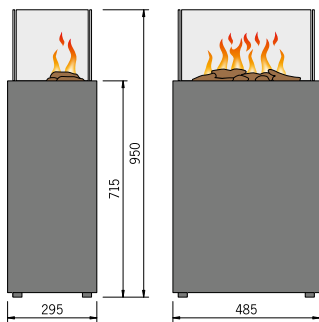

Bedienung (Befüllung, Revision) erfolgt von oben nach Abheben der Dekorholz-Abdeckung.