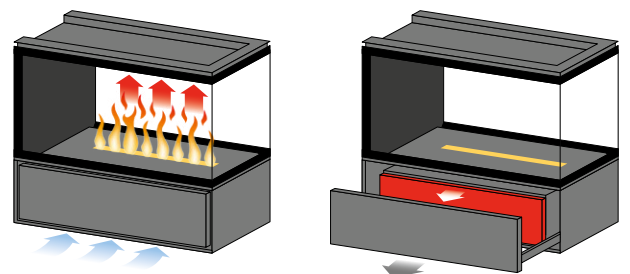

Inside-2S mit 1 Brenner Large

Bedienung (Befüllung, Revision) des Einbau-
satzes erfolgt über frontseitige Schublade.

Inside-3S (Einbausatz 3 Seiten einsehbar)

Inside-3S

Einbausätze Inside-3S sind mit Brenner Large und Feuerraum Black-Fire, Steel-Fire, Stone-Fire oder Stone-Wood-Fire verfügbar. Inklusive Verglasung und Fernbedienung. Ohne Heizung.

Inside-3S mit 1 Brenner Large

Bedienung (Befüllung, Revision) des Einbausatzes erfolgt über frontseitige Schublade.

Inside-3S Slim (Einbausatz 3 Seiten einsehbar)

Inside-3S Slim

Einbausätze Inside-3S Slim sind mit Brenner Large und Feuerraum Black-Fire, Steel-Fire, Stone-Fire oder Stone-Wood-Fire verfügbar. Inklusive Verglasung und Fernbedienung. Ohne Heizung.

Inside-3S Slim mit 1 Brenner Large

Bedienung (Befüllung, Revision) des Einbausatzes erfolgt über frontseitige Schublade.

Inside-Endless

Design & heating bietet auch Einbausätze-3D-Feuer mit endlosem, durchgehendem Effektfeuer. Einbausätze Inside-Endless sind in den Ausführungen Front, Tunnel, 2S (2-seitig), 3S (3-seitig), 3S-Slim (3-seitig schmal), und 4S mit Feuerraum Black-Fire oder Stone-Fire verfügbar. Inklusive Verglasung und Fernbedienung. Ohne Heizung. Folgende Modelle sind erhältlich: 80, 130, 180, 230, 280 cm (andere Größen und Sonderanfertigungen auf Anfrage lieferbar).