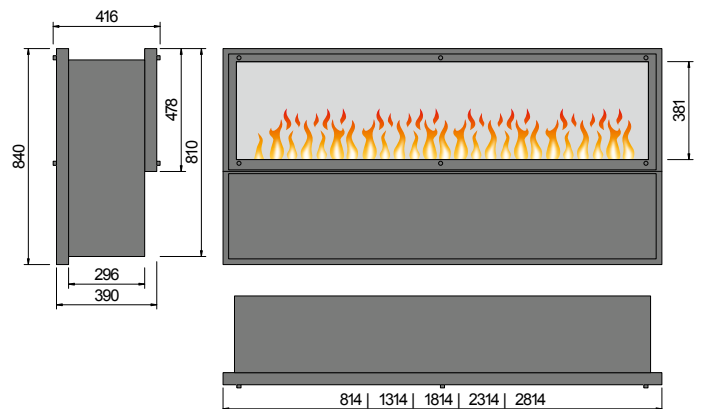

Ab Modell 230 empfehlen wir die Verwendung einer Scheibenheizung (optional erhältlich).

Bedienung (Befüllung, Revision) des Einbausatzes erfolgt über frontseitige Schublade.