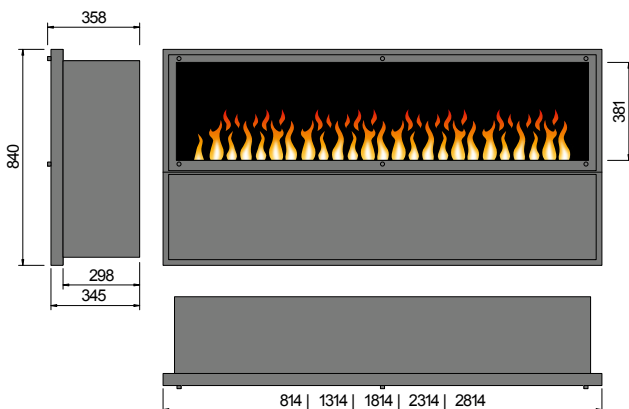

Ab Modell 230 empfehlen wir die Verwendung einer Scheibenheizung (optional erhältlich).

Bedienung (Befüllung, Revision) des Einbausatzes erfolgt über frontseitige Schublade.