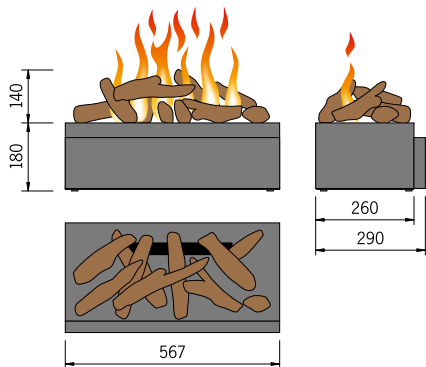

Wood-Fire Medium

Wood-Fire Medium mit LED-Glutbett.

Bedienung (Befüllung, Revision) erfolgt über frontseitige Schublade.