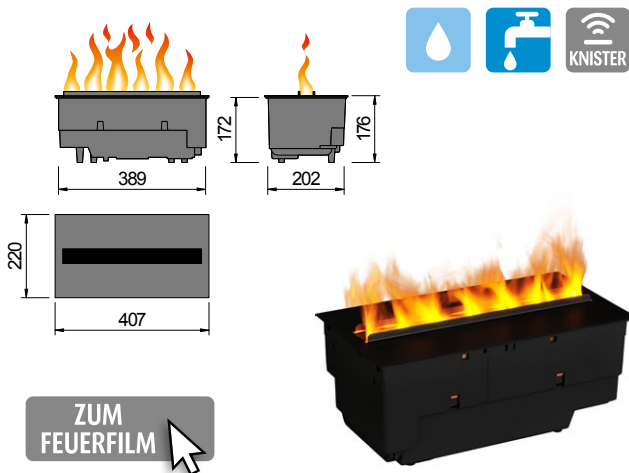

Venus Wood 84

Venus 125

Venus 84

Bedienung (Befüllung, Revision) erfolgt von oben nach Abheben der Abdeckung.

Basic-Fireline Top 400 in Möbelnische eingebaut

3D-LED-Effektfeuer

Basic-Fireline Top 400

Effektfeuer mit 40 cm Flammenlänge. Von oben bedienbar und bei Bedarf auch mit gefiltertem Leitungswasser zu betreiben. Inklusive Fernbedienung und Knistereffekt. Ohne Heizung. Ideal für Ihren individuellen Einbau.

Bedienung (Befüllung, Revision) erfolgt von oben nach Abheben der Brennerabdeckung.

Basic-Fireline Top 400 mit Dekorholzauflage 400

Effektfeuer mit 40 cm Flammenlänge. Von oben bedienbar und bei Bedarf auch mit gefiltertem Leitungswasser zu betreiben. Mit Dekorholzauflage. Inklusive Fernbedienung und Knistereffekt. Ohne Heizung. Ideal für Ihren individuellen Einbau.