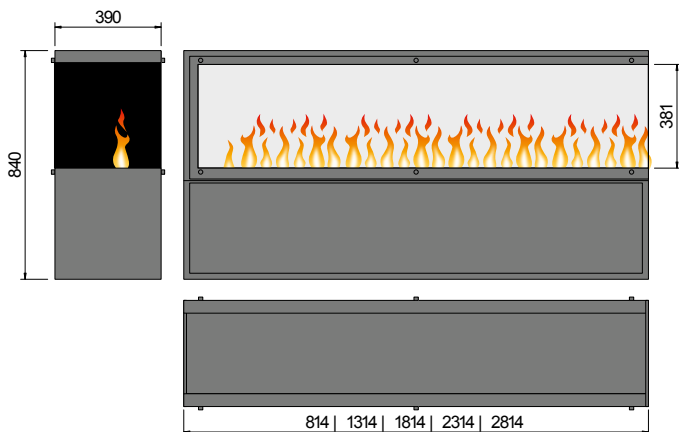

Ab Modell 230 empfehlen wir die Verwendung einer Scheibenheizung (optional erhältlich).

Inside-Endless-4S

4-seitige Einsätze bietet design & heating mit endlosem, durchgehendem Effektfeuer. Folgende Modelle sind erhältlich: 80, 130, 180, 230, 280 cm (andere Größen und Sonderanfertigungen auf Anfrage lieferbar). In Ausführung Black-Fire oder Stone-Fire erhältlich. Inklusive Verglasung und Fernbedienung. Ohne Heizung.