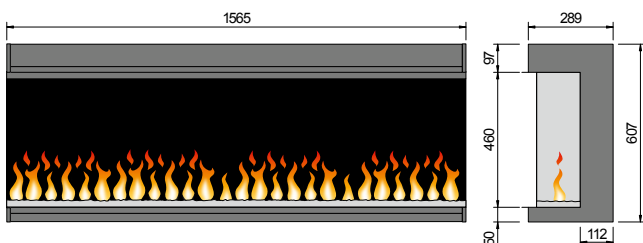

Rock H 3-Side Medium

Rock H 3-Side X-Medium

Rock H 3-Side Large

2D-LED-Effektfeuer Einbausatz Rock H 3-Side Medium, Rock H 3-Side X-Medium und Rock H 3-Side Large mit Farbwechsel. Flammenbett mit Glaskristallen und Dekorholz. Inklusive Fernbedienung.

Heizleistung: 2,0 kW.