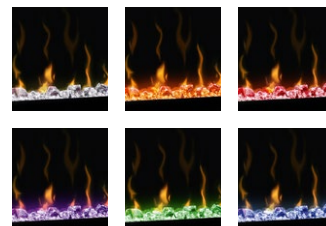

Farbwechsel im Glaskristall-Flammenbett