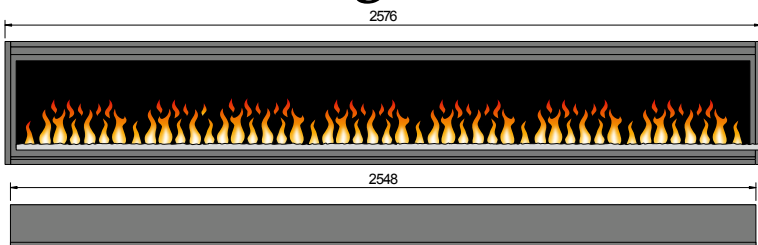

2D-LED-Einsatz Rock Large

Rock mit aufgelegtem Eichenholzscheit-Set (optional)

Rock Medium

Rock X-Medium

Rock Large

Rock X-Large

2D-LED-Effektfeuer Einbausatz Rock Medium, X-Medium, Large und schafft mit dem sanft leuchtenden Glutbett und den Treibholzscheiten ein wunderschönes Feuererlebnis. Glaskristall-Flammenbett mit Farbwechsel. Für ein besonders realistisches Flammenerlebnis ist optional ein Eichenholzscheit-Set erhältlich (siehe Zubehör Rock Seite 70). Inklusive Fernbedienung. **Heizleistung: 1,8 kW.**