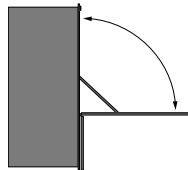

Inside-Mini

Der Wandkamin Inside-Mini mit 3D-Feuer ist in 2 Größen (Inside-Mini 2 od. 3) und 3 Farben (Glasverkleidung Schwarz, Rot und Weiß) erhältlich. Geeignet für den Einbau in eine Mauernische. Inklusive Fernbedienung. Ohne Heizung. Dekorholz ist optional erhältlich.

AUTO
ON/OFF
OPTIONAL

Öffnung der
Klappe des
Inside-Mini

Inside Mini 2

Inside Mini 3

Bedienung (Befüllung, Revision) erfolgt nach Aufklappen der Frontscheibe durch Abheben der Brennerabdeckung(en).