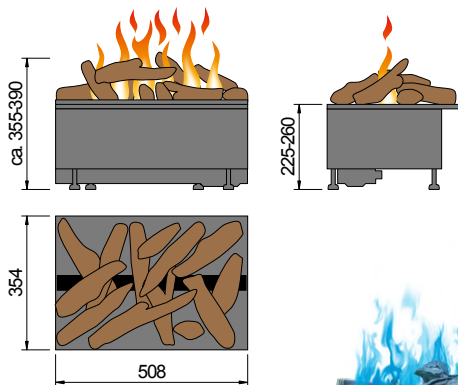

Wood-Fireline Top 508 RGB mit Dekorholzauflage