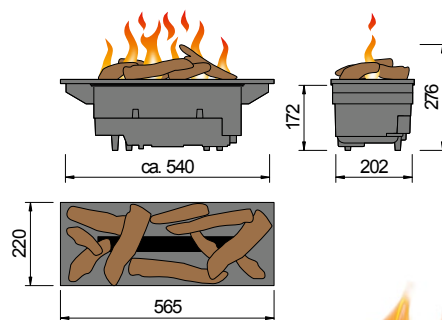

Effektfeuer mit 40 cm Flammenlänge. Von oben bedienbar und bei Bedarf auch mit gefiltertem Leitungswasser zu betreiben. Mit Dekorholzauflage. Inklusive Fernbedienung und Knistereffekt. Ohne Heizung. Ideal für Ihren individuellen Einbau.