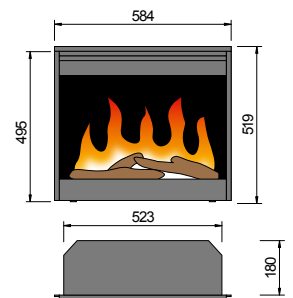

Vanadis 23

Rahmenloser Einbausatz mit 2D-Feuer und Dekorholz mit LED-Beleuchtung. Inklusive Fernbedienung.
Heizleistung: 1,4 kW.

2D-LED-Effektfeuer