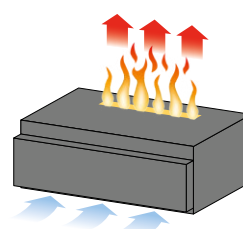

Video-Illusion mit äußerst realistischen Flammeneffekten, Glut und Funkenflug sowie Knistereffekt.

2D-LED-Effektfeuer

2D-LED-Effektfeuer mit Heizleistung

Durch neueste Technologie entsteht der Eindruck von echtem Feuer. Heizleistung von 1 bis 2 kW.

Wood-Fire Large mit Verblendung in Edelstahl

3D-Effektfeuer

Das 3D-Feuer macht ein Ende mit dem "platten" Feuereffekt herkömmlicher Elektrokamine. Noch niemals vorher "brannte" elektrisches Feuer so realistisch. "Aqua-Fluid" von design & heating, destilliertes Wasser oder bei Bedarf auch gefiltertes Leitungswasser bei unseren "Natural Fire"- Modellen, sowie spezielle Halogenspots (12 Volt) und 1 oder 2 Ultraschallvernebler zaubern ein unbeschreiblich authentisches Flammenspiel - fast nicht mehr von realem Feuer zu unterscheiden. Mit einer Tankfüllung "brennt" Ihr Effektfeuer je nach Modell und Einstellung bis zu 8 Stunden. Der freigesetzte ultrafeine Wasserdampf trägt zusätzlich zur Verbesserung des Wohnklimas bei. Die Flammenintensität ist regelbar und eine Komfort-Fernbedienung sorgt für einfache Handhabung.

Betrieb mit "Aqua-Fluid" oder destilliertem Wasser

3D-Effektfeuer mit Dekorholz

ZUM
FEUERFILM

Bei Einbau des 3D-Effektfeuers ist für eine ausreichende Belüftung Sorge zu tragen. Das Gerät muss von unten nach oben durchlüftet eingebaut werden.

Basic-Fire

Einbauversion für optionale Feuerraumböden bauseits z.B. Stahl, Holz, Stein. Basic-Fire mit 3D-Effektfeuer ist in 2 Größen (Large und Medium) erhältlich. Inklusive Fernbedienung. Ohne Heizung. Ausschließlich für Ihren individuellen Einbau.