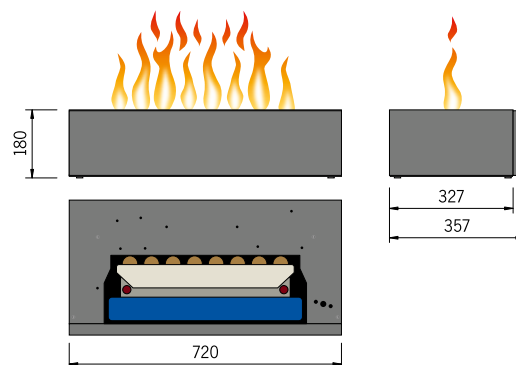

Basic-Fire-Top Large

Basic-Fire-Top Large mit optionalem Dekorholz als Kesselfeuer

Bedienung (Befüllung, Revision) erfolgt von oben nach Abheben der bauseitigen oberen Abdeckung.