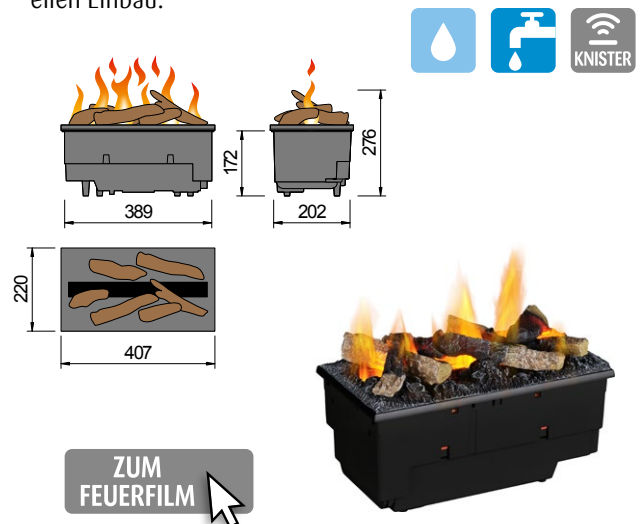

Venus Wood 84

Venus 125

Venus 84

Bedienung (Befüllung, Revision) erfolgt von oben nach Abheben der Abdeckung.

Basic-Fireline Top 400 in Möbelnische eingebaut

3D-LED-Effektfeuer

Basic-Fireline Top 400

Effektfeuer mit 40 cm Flammenlänge. Von oben bedienbar und bei Bedarf auch mit gefiltertem Leitungswasser zu betreiben. Inklusive Fernbedienung und Knistereffekt. Ohne Heizung. Ideal für Ihren individuellen Einbau.

Bedienung (Befüllung, Revision) erfolgt von oben nach Abheben der Brennerabdeckung.

Basic-Fireline Top 400 mit Dekorholzauflage 400

Effektfeuer mit 40 cm Flammenlänge. Von oben bedienbar und bei Bedarf auch mit gefiltertem Leitungswasser zu betreiben. Mit Dekorholzauflage. Inklusive Fernbedienung und Knistereffekt. Ohne Heizung. Ideal für Ihren individuellen Einbau.