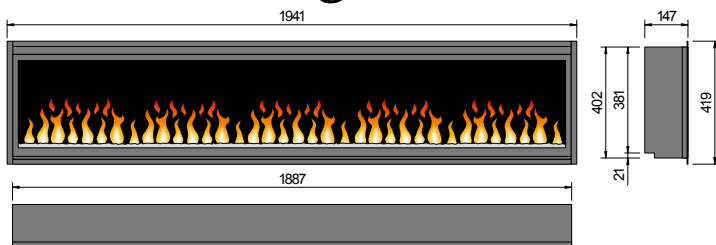

2D-LED-Einsatz Rock Large

Rock mit aufgelegtem Eichenholzscheit-Set (optional)

Rock Medium

Rock X-Medium

Rock Large

Rock X-Large

2D-LED-Effektfeuer Einbausatz Rock Medium, X-Medium, Large und schafft mit dem sanft leuchtenden Glutbett und den Treibholzscheiten ein wunderschönes Feuererlebnis. Glaskristall-Flammenbett mit Farbwechsel. Für ein besonders realistisches Flammenerlebnis ist optional ein Eichenholzscheit-Set erhältlich (siehe Zubehör Rock Seite 70). Inklusive Fernbedienung. **Heizleistung: 1,8 kW.**