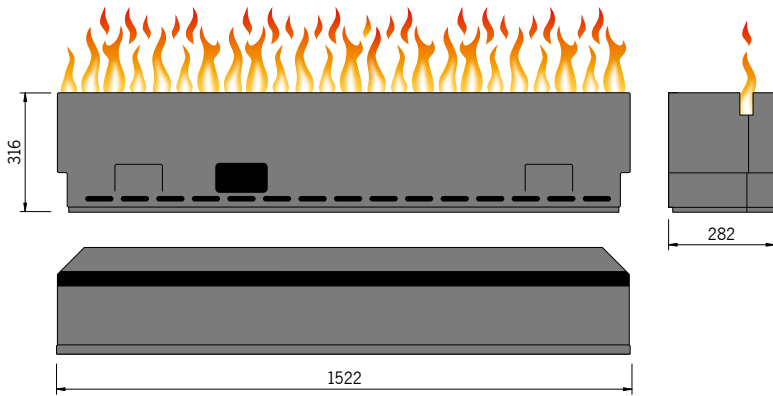

Video-Illusion mit äußerst realistischen Flammeneffekten, Glut und Funkenflug sowie Knistereffekt.

2D-LED-Effektfeuer

2D-LED-Effektfeuer mit Heizleistung

Durch neueste Technologie entsteht der Eindruck von echtem Feuer. Heizleistung von 1 bis 2 kW.

Basic-Fire Endless 100

Basic-Fire Endless 100 Außeneck

Die Brenner müssen von unten nach oben durchlüftet eingebaut werden. Erforderliche Zuluft mindestens 900 cm² pro lfm Flammenlänge.

Basic-Fire Außeneck

Basic-Fire Endless 150

Bedienung (Befüllung, Revision) aller Basic-Fire Endless Brenner erfolgt über frontseitige Schublade.

Steel-Fire-Top Endless 150

Basic-Fire-Top Endless 100 und 150

Design & heating hat nun auch endloses, durchgehendes Effektfeuer mit Bedienung und Revision von oben. Geeignet als Einbauversion. Der Basic-Fire-Top kann bauseits mit einer individuell angefertigten Abdeckung verkleidet werden. Beim Steel-Fire-Top ist der Feuerraumboden aus Edelstahl (Mod. Inox) bzw. aus Stahlblech Farbe Schwarz matt (Mod. Black) inkludiert. Individuelle Lösungen mit 2 Brenner-Längen 100 und 150 cm sind möglich. Inklusive Fernbedienung. Ohne Heizung. Ideal für Ihren individuellen Einbau.