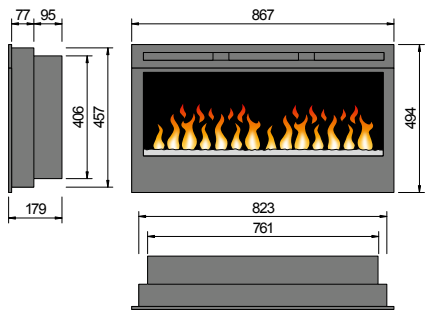

Matiz Small

LED-Effektfeuer Einbausatz Matiz Small, Medium und Large mit Farbwechsel im Glaskristall-Flammenbett. Inklusive Fernbedienung. **Heizleistung: 1,1 kW.**

Matiz Medium

Matiz Large