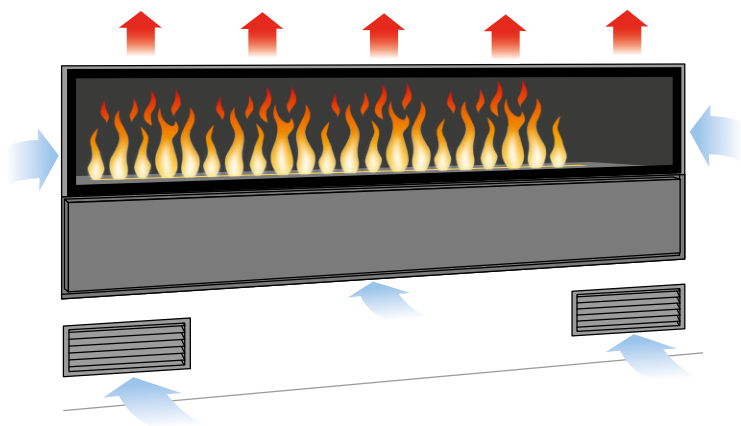

Bedienung (Befüllung, Revision) erfolgt von oben nach Abheben der Dekorholz-Abdeckung.

Individueller Einbau 2 Steel-Fire Large in Mauernische

Steel-Fire

Steel-Fire mit 3D-Effektfeuer ist in 3 Größen (Large, Medium und Mini) erhältlich. Abdeckung wahlweise aus gebürstetem Edelstahl (Mod. Inox) oder Stahlblech Farbe Schwarz matt (Mod. Black) erhältlich. Inklusive Fernbedienung. Ohne Heizung. Ideal für Ihren individuellen Einbau.

Inside-3S Slim mit 1 Brenner Large

Bedienung (Befüllung, Revision) des Einbausatzes erfolgt über frontseitige Schublade.

Inside-Endless

Design & heating bietet auch Einbausätze-3D-Feuer mit endlosem, durchgehendem Effektfeuer. Einbausätze Inside-Endless sind in den Ausführungen Front, Tunnel, 2S (2-seitig), 3S (3-seitig), 3S-Slim (3-seitig schmal), und 4S mit Feuerraum Black-Fire oder Stone-Fire verfügbar. Inklusive Verglasung und Fernbedienung. Ohne Heizung. Folgende Modelle sind erhältlich: 80, 130, 180, 230, 280 cm (andere Größen und Sonderanfertigungen auf Anfrage lieferbar).

Wählen sie aus 2 unterschiedlichen Feuerraum-Ausstattungen:

Black

Schwarzer Stahlboden

Stone

Steinboden (Steintasse)

Bedienschublade als Tasse zur Aufnahme der optionalen, individuellen Dekoration, Regeln der Flammenintensität, Befüllen und Reinigen

Luftführung - Feuereffekt

Durch die ausgereifte Technik und die einzigartige Luftführung wird dieses unbeschreiblich authentische Flammenspiel erzeugt.

Zuluftöffnungen zur Durchlüftung des Effektfeuers sind beim Einbau vorzubereiten.