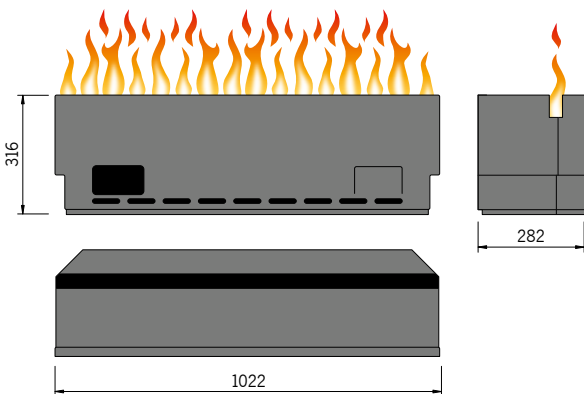

Basic-Fire Endless

Design & heating hat nun auch endloses, durchgehendes Effektfeuer im Programm. Einbauversion für optionale Feuer- raumböden aus z.B. Edelstahl, Glas oder Stein. Individuelle Lö- sungen mit 2 Brenner-Längen 100 und 150 cm sind möglich. Auch Eck-Ausführungen können umgesetzt werden. Inklusive Fernbedienung. Ohne Hei- zung. Ideal für Ihren individuellen Einbau.

Basic-Fire Endless 100

Die Brenner müssen von unten nach oben durchlüftet eingebaut werden. Erforderliche Zuluft mindestens 900 cm² pro lfm Flammenlänge.