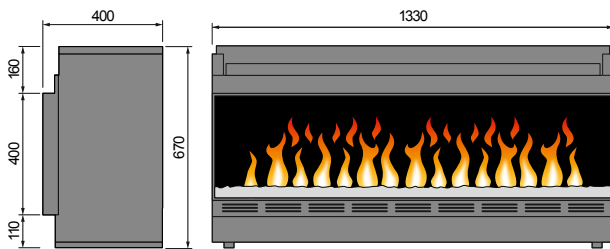

Singolo Heat Front

Singolo Heat 3-Side

Doppio Heat 3-Side in TV-Wand eingebaut

Doppio Heat Front

Doppio Heat 3-Side

Iron im Wohnzimmer

LED-VIDEO-Standgerät

Iron