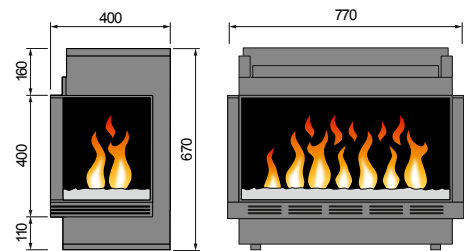

Singolo Heat Front

Singolo Heat 3-Side

Doppio Heat 3-Side in TV-Wand eingebaut

Doppio Heat Front

Doppio Heat 3-Side

Iron im Wohnzimmer

LED-VIDEO-Standgerät

Iron