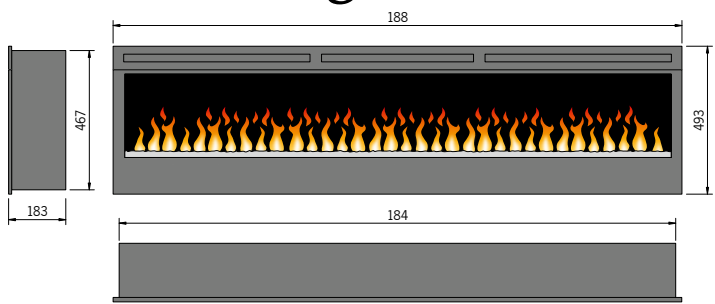

Matiz Large

Matiz Large