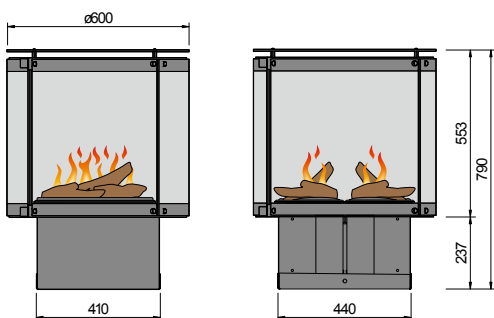

Quadro

Quadro-Door

Bedienung (Befüllung, Revision) erfolgt von oben nach Abheben der Dekorholz-Abdeckung.

Round 70 in Stufe eingebaut

Round

Runder 3D-Effektfeuer-Einbausatz mit 2 Wood-Fire-Top Mini in $\varnothing 60$ oder $\varnothing 70$ cm. Inklusive Dekorholz mit Glut-effekt und Fernbedienung. Ohne Heizung. Ideal für Ihren individuellen Einbau.

Round 60
2-teilig

Round 70

Bedienung (Befüllung, Revision) erfolgt von oben nach Abheben der Dekorholz-Abdeckung.

Steel-Fire Cooky 60

Steel-Fire Cooky 45

Steel-Fire Cooky passt in jeden Standardschrank mit Breite 60 bzw. 45 cm. Die Glas-Drehtüre ist teilweise schwarz beschichtet und mit Luftschlitzen zur Be- und Entlüftung ausgestattet, um das Effektfeuer realistisch flackern zu lassen. Inklusive Fernbedienung. Ohne Heizung.