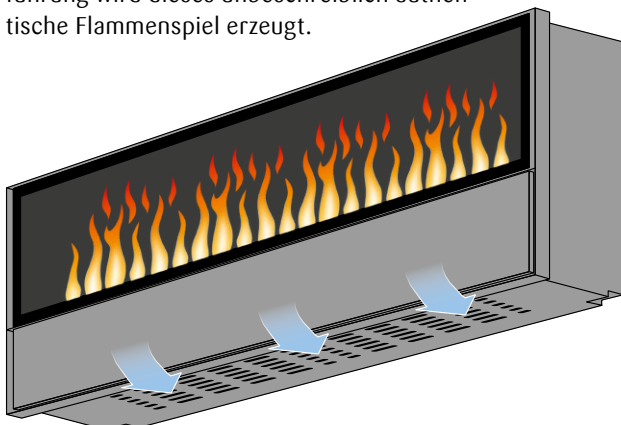

Inside-3S Slim mit 1 Brenner Large

Bedienung (Befüllung, Revision) des Einbausatzes erfolgt über frontseitige Schublade.

Inside-Endless

Design & heating bietet auch Einbausätze-3D-Feuer mit endlosem, durchgehendem Effektfeuer. Einbausätze Inside-Endless sind in den Ausführungen Front, Tunnel, 2S (2-seitig), 3S (3-seitig), 3S-Slim (3-seitig schmal), und 4S mit Feuerraum Black-Fire oder Stone-Fire verfügbar. Inklusive Verglasung und Fernbedienung. Ohne Heizung. Folgende Modelle sind erhältlich: 80, 130, 180, 230, 280 cm (andere Größen und Sonderanfertigungen auf Anfrage lieferbar).

Wählen sie aus 2 unterschiedlichen Feuerraum-Ausstattungen:

Black

Schwarzer Stahlboden

Stone

Steinboden (Steintasse)

Bedienschublade als Tasse zur Aufnahme der optionalen, individuellen Dekoration, Regeln der Flammenintensität, Befüllen und Reinigen

Luftführung - Feuereffekt

Durch die ausgereifte Technik und die einzigartige Luftführung wird dieses unbeschreiblich authentische Flammenspiel erzeugt.

Zuluftöffnungen zur Durchlüftung des Effektfeuers sind beim Einbau vorzubereiten.