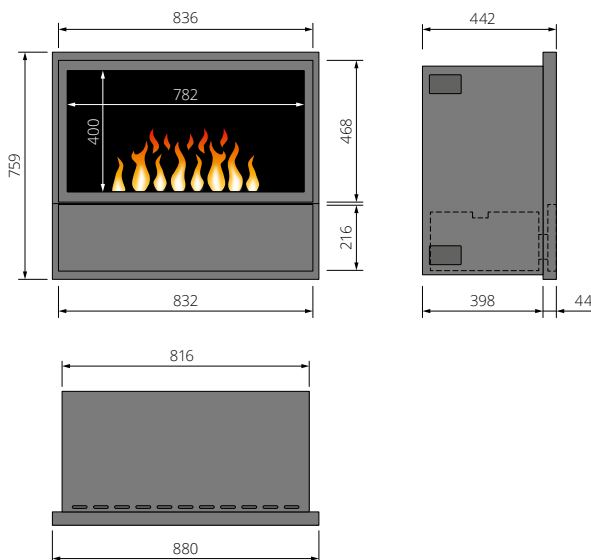

Inside-Front

Bedienung (Befüllung, Revision) des Einbausatzes erfolgt über frontseitige Schublade.