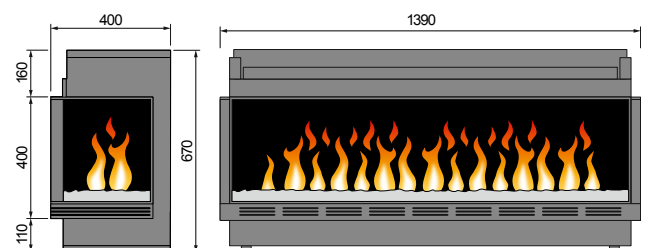

Singolo Heat Front

Singolo Heat 3-Side

Doppio Heat 3-Side in TV-Wand eingebaut

Doppio Heat Front

Doppio Heat 3-Side

Iron im Wohnzimmer

LED-VIDEO-Standgerät

Iron

Iron ist ein traditioneller Gusseisenofen mit LED-Video-Elektrofeuertechnik. Die Lautstärke des knisternden Kaminfeuer-Soundeffekts ist einstellbar. Digitales Thermostat zur Temperatureinstellung.

Heizleistung: 1,0 oder 2,0 kW.