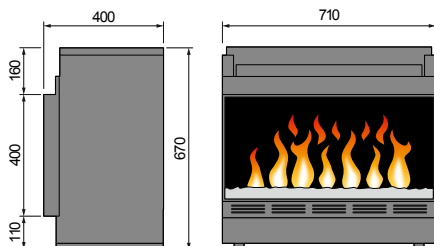

Singolo Heat Front

Singolo Heat 3-Side

Doppio Heat 3-Side in TV-Wand eingebaut

Doppio Heat Front

Doppio Heat 3-Side

Iron im Wohnzimmer

LED-VIDEO-Standgerät

Iron