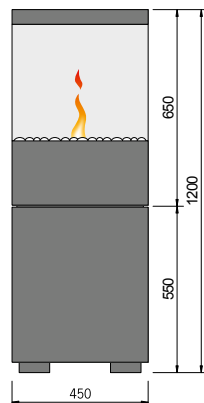

Sono Solo

Sono ist in unterschiedlichsten Ausführungen und mit verschiedenen Sockeln (Stahl, Echtholzeinlage oder Glas) erhältlich. Auch in Sondergrößen lieferbar.