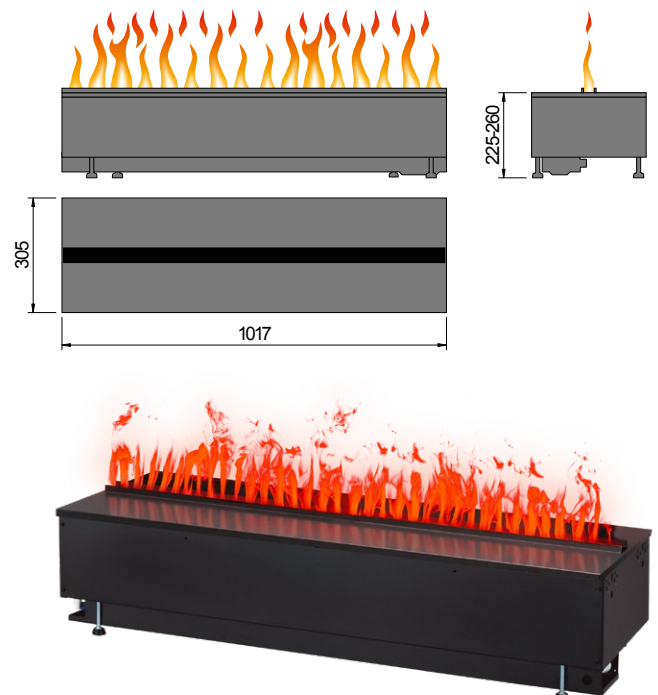

Basic-Fireline Top 1017 RGB

Bedienung (Befüllung, Revision) erfolgt von oben nach Abheben der Dekorholz-Abdeckung.