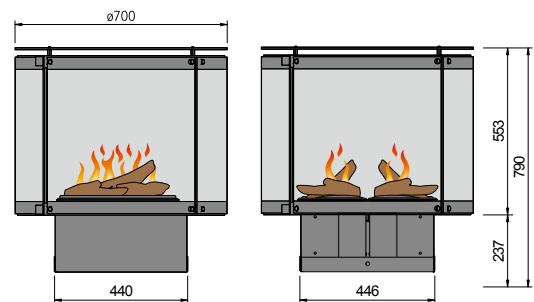

Quadro

Quadro-Door

Bedienung (Befüllung, Revision) erfolgt von oben nach Abheben der Dekorholz-Abdeckung.

Round 70 in Stufe eingebaut

Round

Runder 3D-Effektfeuer-Einbausatz mit 2 Wood-Fire-Top Mini in $\varnothing 60$ oder $\varnothing 70$ cm. Inklusive Dekorholz mit Glut-effekt und Fernbedienung. Ohne Heizung. Ideal für Ihren individuellen Einbau.

Round 60
2-teilig

Round 70

Bedienung (Befüllung, Revision) erfolgt von oben nach Abheben der Dekorholz-Abdeckung.

Steel-Fire Cooky 60

Steel-Fire Cooky 45

Steel-Fire Cooky passt in jeden Standardschrank mit Breite 60 bzw. 45 cm. Die Glas-Drehtüre ist teilweise schwarz beschichtet und mit Luftschlitzen zur Be- und Entlüftung ausgestattet, um das Effektfeuer realistisch flackern zu lassen. Inklusive Fernbedienung. Ohne Heizung.