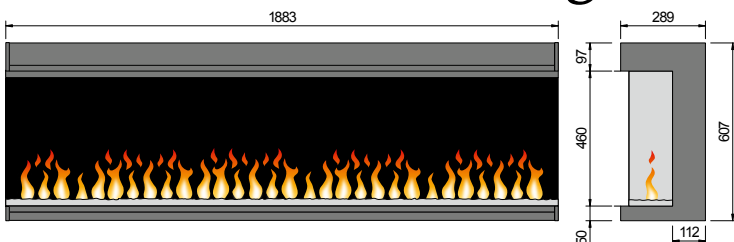

Rock H 3-Side Large

2D-LED-Effektfeuer Einbausatz Rock H 3-Side Medium, Rock H 3-Side X-Medium und Rock H 3-Side Large mit Farbwechsel. Flammenbett mit Glaskristallen und Dekorholz. Inklusive Fernbedienung.

Heizleistung: 2,0 kW.