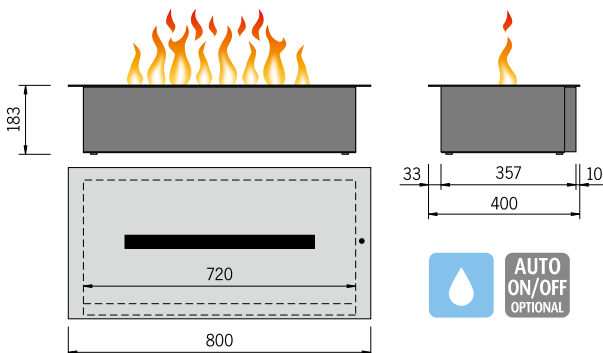

Steel-Fire Large