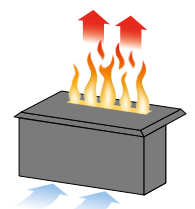

Video-Illusion mit äußerst realistischen Flammeneffekten, Glut und Funkenflug sowie Knistereffekt.

2D-LED-Effektfeuer

2D-LED-Effektfeuer mit Heizleistung

Durch neueste Technologie entsteht der Eindruck von echtem Feuer. Heizleistung von 1 bis 2 kW.

Wood-Fire Large mit Verblendung in Edelstahl

3D-Effektfeuer

Das 3D-Feuer macht ein Ende mit dem "platten" Feuereffekt herkömmlicher Elektrokamine. Noch niemals vorher "brannte" elektrisches Feuer so realistisch. "Aqua-Fluid" von design & heating, destilliertes Wasser oder bei Bedarf auch gefiltertes Leitungswasser bei unseren "Natural Fire"- Modellen, sowie spezielle Halogenspots (12 Volt) und 1 oder 2 Ultraschallvernebler zaubern ein unbeschreiblich authentisches Flammenspiel - fast nicht mehr von realem Feuer zu unterscheiden. Mit einer Tankfüllung "brennt" Ihr Effektfeuer je nach Modell und Einstellung bis zu 8 Stunden. Der freigesetzte ultrafeine Wasserdampf trägt zusätzlich zur Verbesserung des Wohnklimas bei. Die Flammenintensität ist regelbar und eine Komfort-Fernbedienung sorgt für einfache Handhabung.

Betrieb mit "Aqua-Fluid" oder destilliertem Wasser

3D-Effektfeuer mit Dekorholz

ZUM
FEUERFILM

Bei Einbau des 3D-Effektfeuers ist für eine ausreichende Belüftung Sorge zu tragen. Das Gerät muss von unten nach oben durchlüftet eingebaut werden.

Basic-Fire

Einbauversion für optionale Feuerraumböden bauseits z.B. Stahl, Holz, Stein. Basic-Fire mit 3D-Effektfeuer ist in 2 Größen (Large und Medium) erhältlich. Inklusive Fernbedienung. Ohne Heizung. Ausschließlich für Ihren individuellen Einbau.