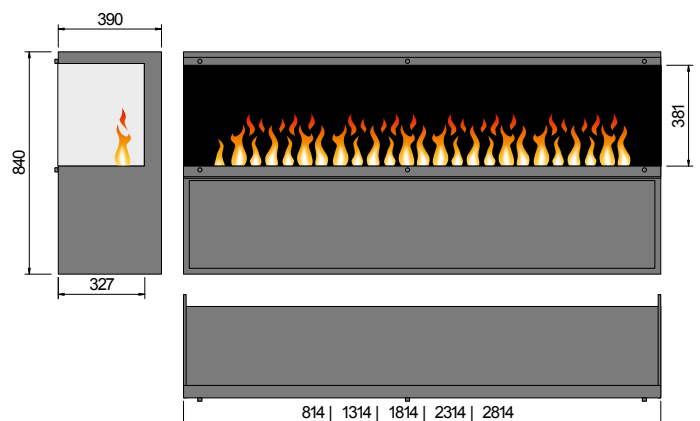

Bedienung (Befüllung, Revision) des Einbausatzes erfolgt über frontseitige Schublade.