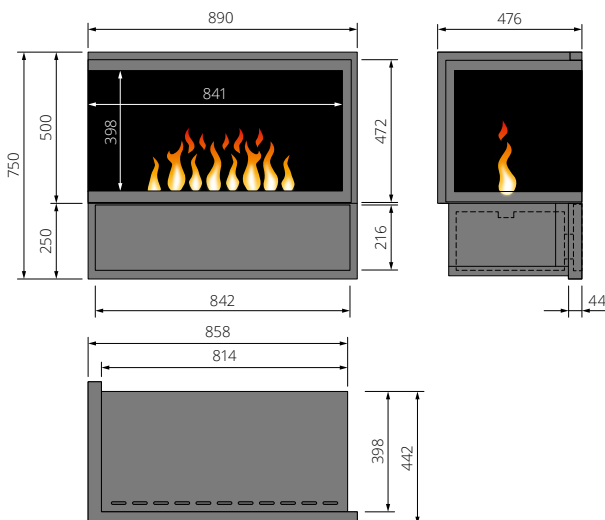

Inside-2S mit 1 Brenner Large

Bedienung (Befüllung, Revision) des Einbau-
satzes erfolgt über frontseitige Schublade.