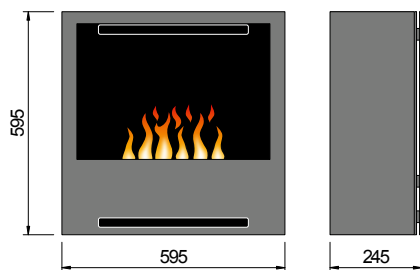

Wall-Mini 45

Bedienung (Befüllung, Revision) erfolgt von oben nach Öffnen der Glastüre und Abheben der Abdeckung.