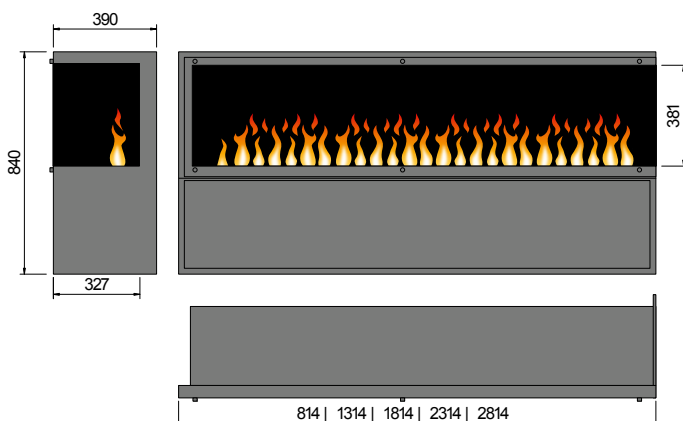

Ab Modell 230 empfehlen wir die Verwendung einer Scheibenheizung (optional erhältlich).

Inside-Endless-3S

Auch 3-seitige Einsätze mit endlosem, durchgehendem Effektfeuer werden angeboten. Folgende Modelle sind erhältlich: 80, 130, 180, 230, 280 cm (andere Größen und Sonderanfertigungen auf Anfrage lieferbar) In Ausführung Black-Fire oder Stone-Fire erhältlich. Inklusive Verglasung und Fernbedienung. Ohne Heizung.