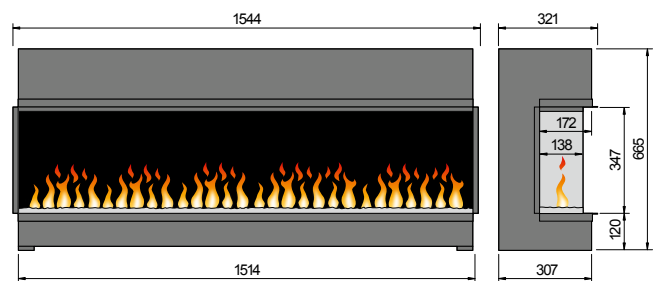

Vulcano 154