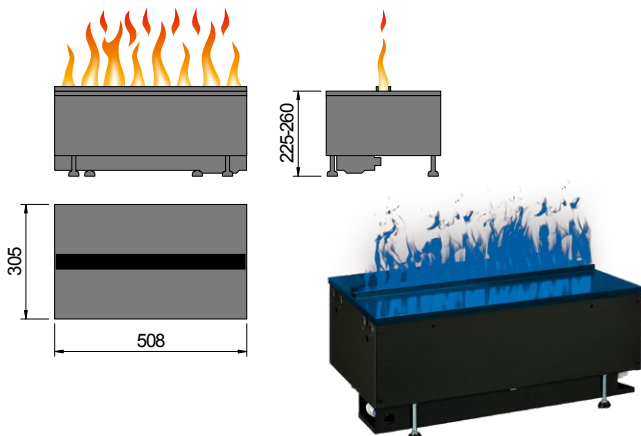

Basic-Fireline Top 508 RGB