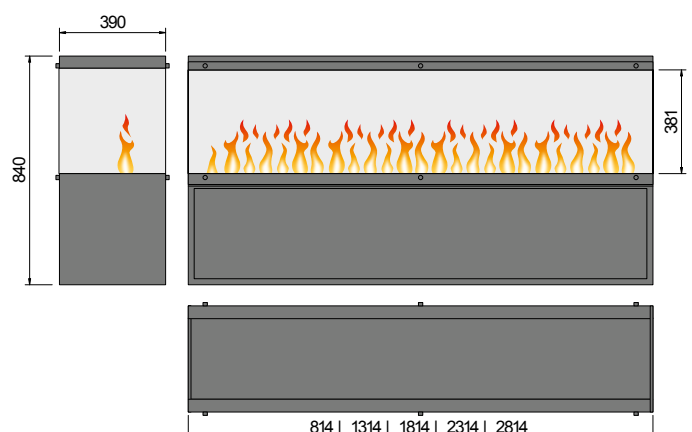

Bedienung (Befüllung, Revision) des Einbausatzes erfolgt über frontseitige Schublade.