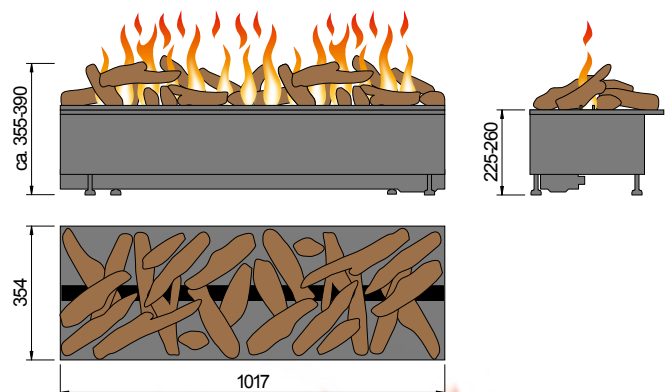

Wood-Fireline Top 1017 RGB mit Dekorholzauflage