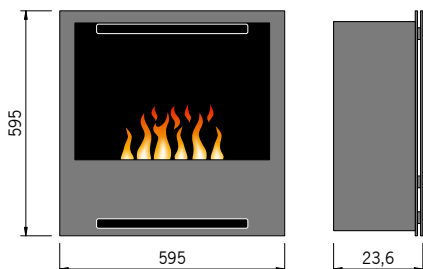

Steel-Fire Cooky 45

Bedienung (Befüllung, Revision) erfolgt von oben nach Öffnen der Glastüre und Abheben der Abdeckung.