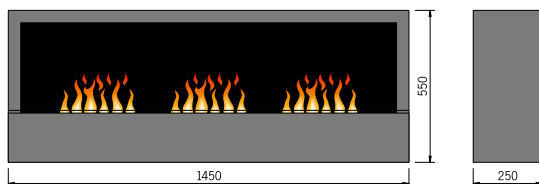

Wall-Mini 3