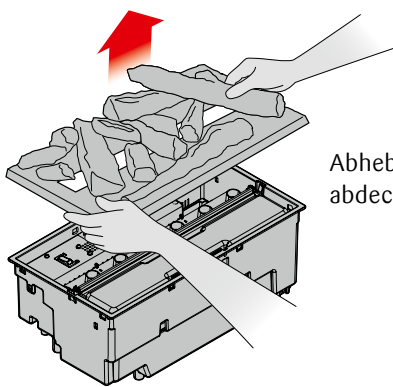

Abheben der Brennerabdeckung zur Befüllung

An der Unterseite befinden sich Schlitze, die die Frischluftzufuhr ermöglichen.

Basic-Fireline Top 400 mit Dekorholzauflage 600

Effektfeuer mit 40 cm Flammenlänge. Von oben bedienbar und bei Bedarf auch mit gefiltertem Leitungswasser zu betreiben. Mit Dekorholzauflage. Inklusive Fernbedienung und Knistereffekt. Ohne Heizung. Ideal für Ihren individuellen Einbau.