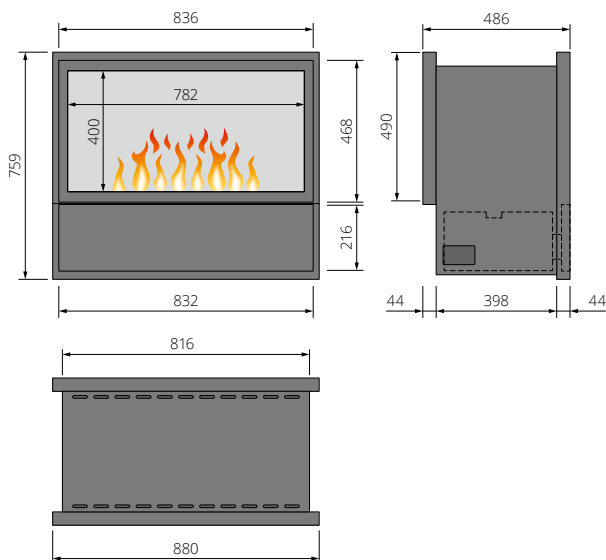

Inside-Tunnel mit 1 Brenner Large

Bedienung (Befüllung, Revision) des Einbausatzes erfolgt über frontseitige Schublade.