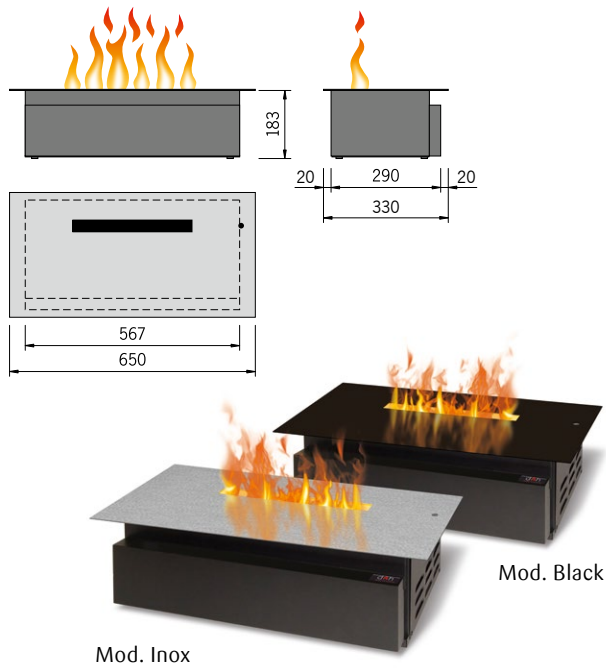

Steel-Fire Medium

Bedienung (Befüllung, Revision) erfolgt über frontseitige Schublade.