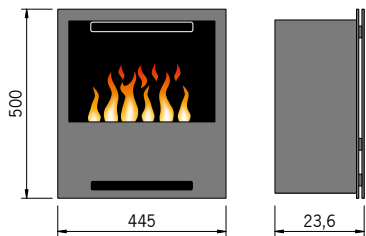

Round 60
2-teilig

Round 70

Bedienung (Befüllung, Revision) erfolgt von oben nach Abheben der Dekorholz-Abdeckung.

Steel-Fire Cooky 60

Steel-Fire Cooky 45

Steel-Fire Cooky passt in jeden Standardschrank mit Breite 60 bzw. 45 cm. Die Glas-Drehtüre ist teilweise schwarz beschichtet und mit Luftschlitzen zur Be- und Entlüftung ausgestattet, um das Effektfeuer realistisch flackern zu lassen. Inklusive Fernbedienung. Ohne Heizung.