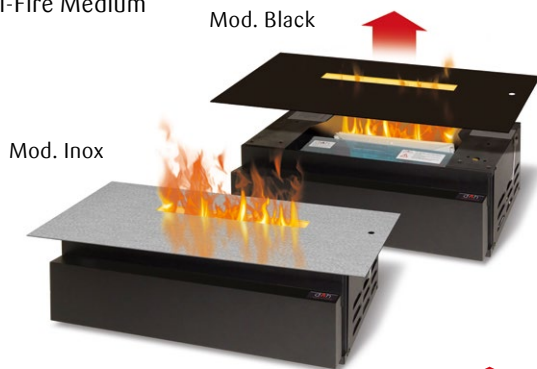

Steel-Fire-Top Medium

Abmessungen wie Steel-Fire Medium

Bedienung (Befüllung, Revision) erfolgt von oben nach Abheben der Abdeckung.