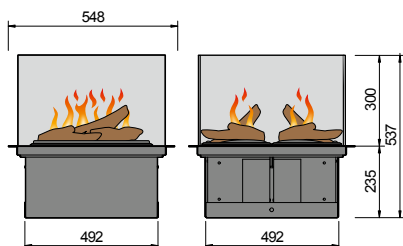

Quadro

Bedienung (Befüllung, Revision) erfolgt von oben nach Abheben der Dekorholz-Abdeckung.