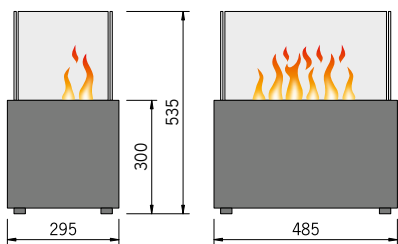

Bedienung (Befüllung, Revision) erfolgt von oben nach Abheben der Abdeckung.