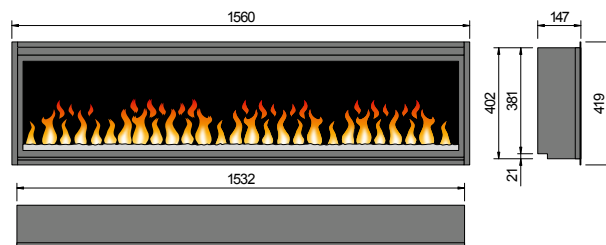

2D-LED-Einsatz Rock Large

Rock mit aufgelegtem Eichenholzscheit-Set (optional)

Rock Medium

Rock X-Medium

Rock Large

Rock X-Large

2D-LED-Effektfeuer Einbausatz Rock Medium, X-Medium, Large und schafft mit dem sanft leuchtenden Glutbett und den Treibholzscheiten ein wunderschönes Feuererlebnis. Glaskristall-Flammenbett mit Farbwechsel. Für ein besonders realistisches Flammenerlebnis ist optional ein Eichenholzscheit-Set erhältlich (siehe Zubehör Rock Seite 70). Inklusive Fernbedienung. **Heizleistung: 1,8 kW.**