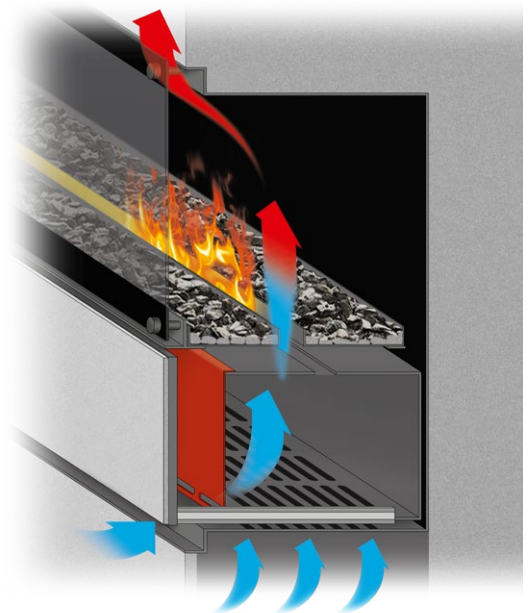

Wählen sie aus 2 unterschiedlichen Feuerraum-Ausstattungen:

Black

Schwarzer Stahlboden

Stone

Steinboden (Steintasse)

Bedienschublade als Tasse zur Aufnahme der optionalen, individuellen Dekoration, Regeln der Flammenintensität, Befüllen und Reinigen

Luftführung - Feuereffekt

Durch die ausgereifte Technik und die einzigartige Luftführung wird dieses unbeschreiblich authentische Flammenspiel erzeugt.

Zuluftöffnungen zur Durchlüftung des Effektfeuers sind beim Einbau vorzubereiten.