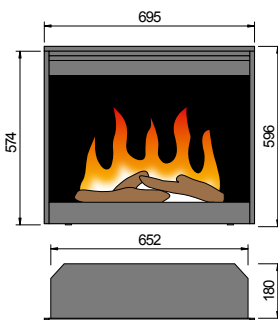

Vanadis 26

Vanadis 28

ZUM
FEUERFILM