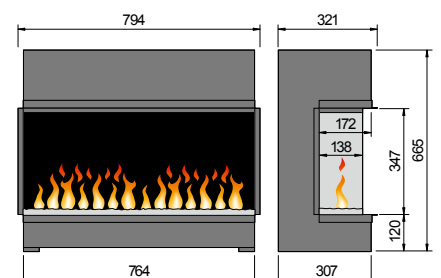

ZUM
FEUERFILM