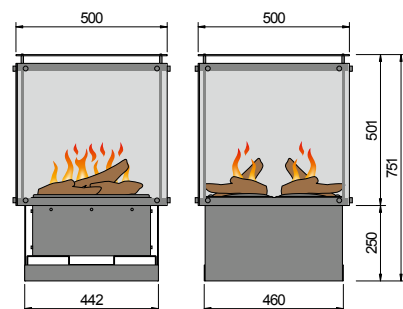

Quadro-Door in Tisch eingebaut

Quadro

Quadratischer 3D-Effektfeuer-Einbausatz mit 2 Wood-Fire-Top Mini. Inklusive Dekorholz mit Gluteffekt und Fernbedienung. Ohne Heizung. Ideal für Ihren individuellen Einbau. Optional auch mit Tür.

Quadro

Quadro-Door

Bedienung (Befüllung, Revision) erfolgt von oben nach Abheben der Dekorholz-Abdeckung.

Round 70 in Stufe eingebaut

Round

Runder 3D-Effektfeuer-Einbausatz mit 2 Wood-Fire-Top Mini in $\varnothing 60$ oder $\varnothing 70$ cm. Inklusive Dekorholz mit Glut-effekt und Fernbedienung. Ohne Heizung. Ideal für Ihren individuellen Einbau.