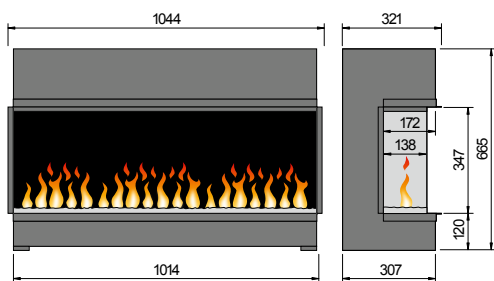

Vulcano 104

Rückwand Spiegel