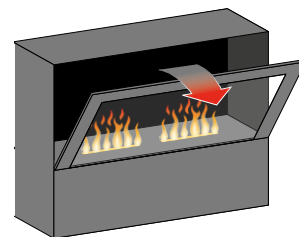

Wall-Mini 2, Verglasung Schwarz

Bedienung (Befüllung, Revision) erfolgt nach Aufklappen der Frontscheibe durch Abheben der Brennerabdeckung(en).