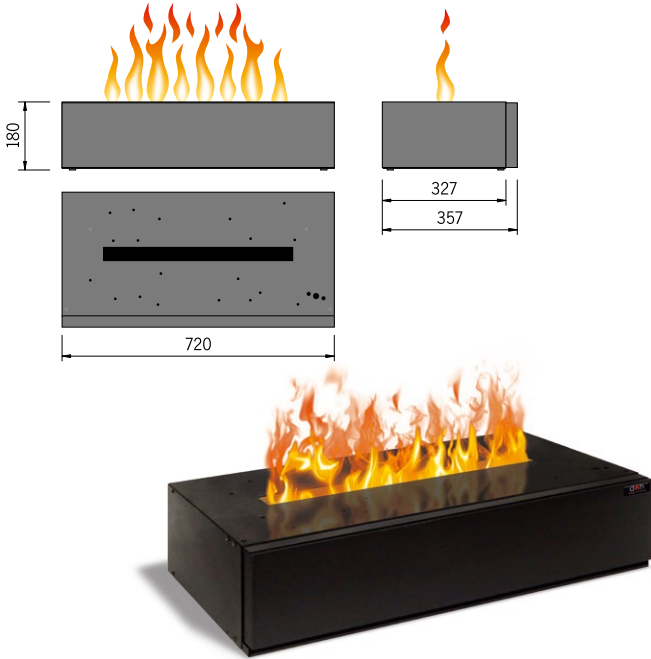

Basic-Fire

Einbauversion für optionale Feuerraumböden bauseits z.B. Stahl, Holz, Stein. Basic-Fire mit 3D-Effektfeuer ist in 2 Größen (Large und Medium) erhältlich. Inklusive Fernbedienung. Ohne Heizung. Ausschließlich für Ihren individuellen Einbau.

Basic-Fire Large

Bedienung (Befüllung, Revision) erfolgt über frontseitige Schublade.