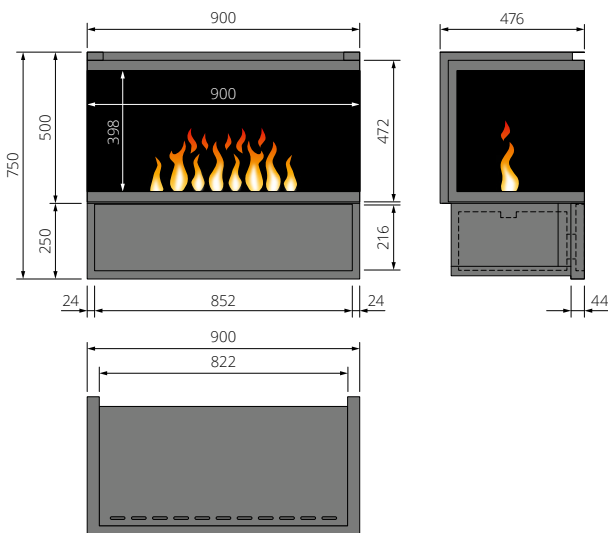

Inside-3S mit 1 Brenner Large

Bedienung (Befüllung, Revision) des Einbausatzes erfolgt über frontseitige Schublade.