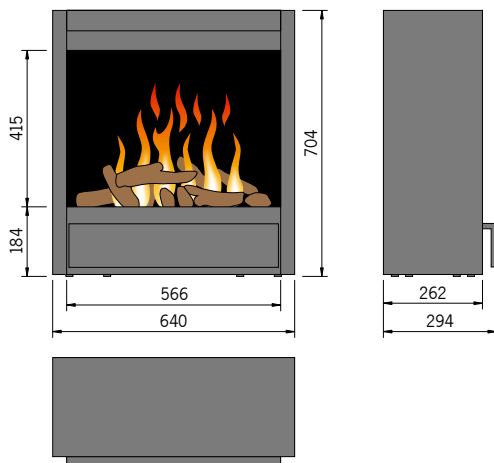

3D-Einbausätze mit Heizung

Diabolo

Einbausatz mit 3D-Effektfeuer mit offenem Feuerraum, ohne Frontverglasung, inkl. LED-Dekoholz und Fernbedienung. **Heizleistung: 0,75 bis 1,5 kW**

Bedienung (Befüllung, Revision) erfolgt über frontseitige Schublade.