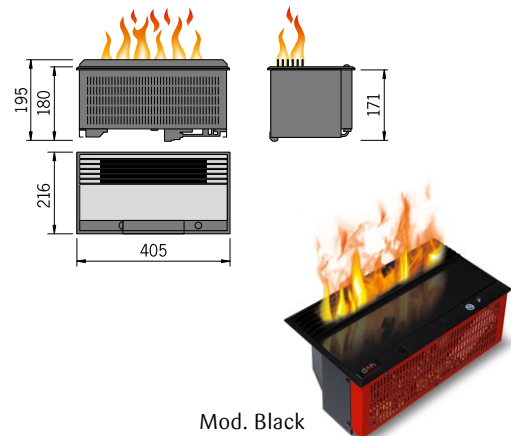

Bedienung (Befüllung, Revision) erfolgt von oben nach Abheben der Dekorholz-Abdeckung.

Individueller Einbau 2 Steel-Fire Large in Mauernische

Steel-Fire

Steel-Fire mit 3D-Effektfeuer ist in 3 Größen (Large, Medium und Mini) erhältlich. Abdeckung wahlweise aus gebürstetem Edelstahl (Mod. Inox) oder Stahlblech Farbe Schwarz matt (Mod. Black) erhältlich. Inklusive Fernbedienung. Ohne Heizung. Ideal für Ihren individuellen Einbau.

Steel-Fire-Top Medium

Abmessungen wie Steel-Fire Medium

Bedienung (Befüllung, Revision) erfolgt von oben nach Abheben der Abdeckung.

Individueller Einbau Steel-Fire-Top Large Black

Sonderlösung Steel-Fire-Top Medium 3 mit durchgehender Steel-Abdeckung

Steel-Fire Top Mini

Bedienung (Befüllung, Revision) erfolgt von oben nach Abheben der Steel-Abdeckung.

Individueller Einbau Steel-Fire Top Mini in Raumteiler

Basic-Fire Endless im Wohnzimmer

Basic-Fire Endless