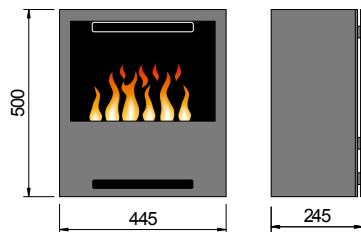

Wall-Mini 60