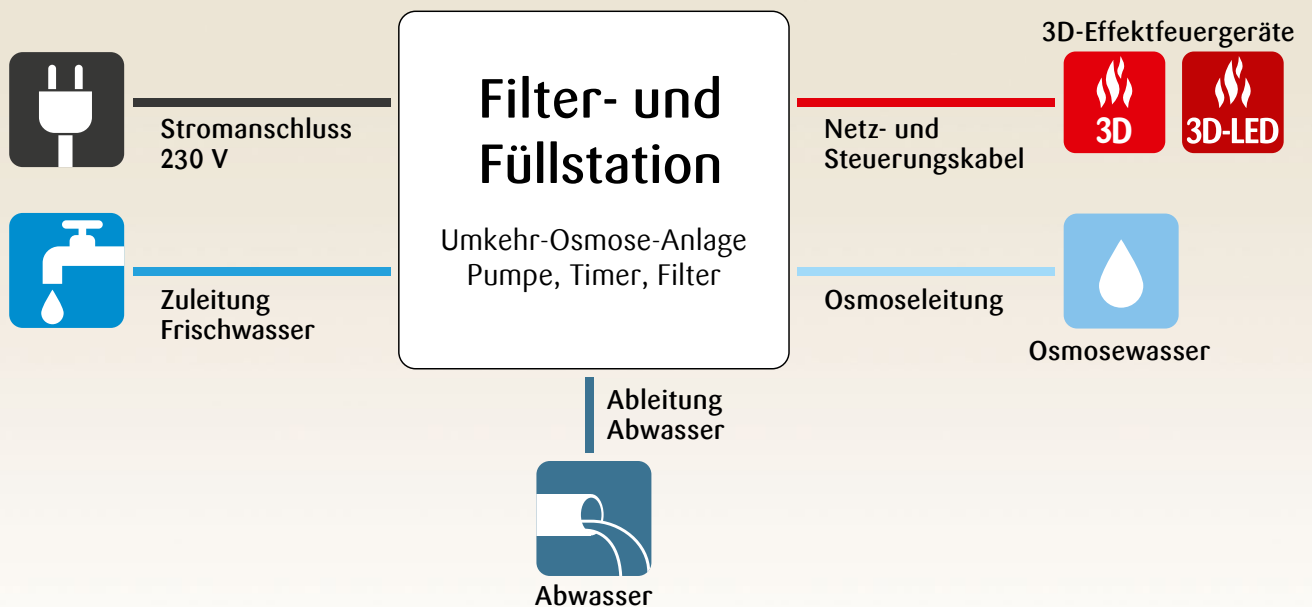

Anschlussschema Filter- und Füllstation