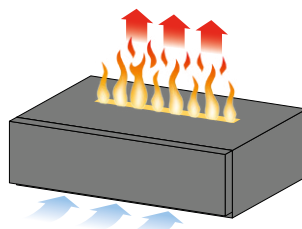

Video-Illusion mit äußerst realistischen Flammeneffekten, Glut und Funkenflug sowie Knistereffekt.

2D-LED-Effektfeuer

2D-LED-Effektfeuer mit Heizleistung

Durch neueste Technologie entsteht der Eindruck von echtem Feuer. Heizleistung von 1 bis 2 kW.

Wood-Fire Large mit Verblendung in Edelstahl

3D-Effektfeuer

Das 3D-Feuer macht ein Ende mit dem "platten" Feuereffekt herkömmlicher Elektrokamine. Noch niemals vorher "brannte" elektrisches Feuer so realistisch. "Aqua-Fluid" von design & heating, destilliertes Wasser oder bei Bedarf auch gefiltertes Leitungswasser bei unseren "Natural Fire"- Modellen, sowie spezielle Halogenspots (12 Volt) und 1 oder 2 Ultraschallvernebler zaubern ein unbeschreiblich authentisches Flammenspiel - fast nicht mehr von realem Feuer zu unterscheiden. Mit einer Tankfüllung "brennt" Ihr Effektfeuer je nach Modell und Einstellung bis zu 8 Stunden. Der freigesetzte ultrafeine Wasserdampf trägt zusätzlich zur Verbesserung des Wohnklimas bei. Die Flammenintensität ist regelbar und eine Komfort-Fernbedienung sorgt für einfache Handhabung.

Betrieb mit "Aqua-Fluid" oder destilliertem Wasser

3D-Effektfeuer mit Dekorholz

ZUM
FEUERFILM

Bei Einbau des 3D-Effektfeuers ist für eine ausreichende Belüftung Sorge zu tragen. Das Gerät muss von unten nach oben durchlüftet eingebaut werden.

Basic-Fire

Einbauversion für optionale Feuerraumböden bauseits z.B. Stahl, Holz, Stein. Basic-Fire mit 3D-Effektfeuer ist in 2 Größen (Large und Medium) erhältlich. Inklusive Fernbedienung. Ohne Heizung. Ausschließlich für Ihren individuellen Einbau.