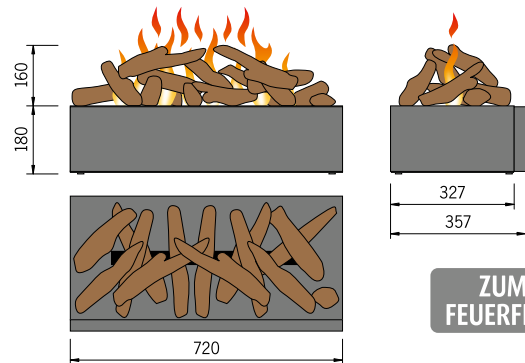

Wood-Fire Large

Individueller Einbau Wood-Fire Large in Nische (thermische Trennung zum Saunabereich und externe Belüftung erforderlich!)