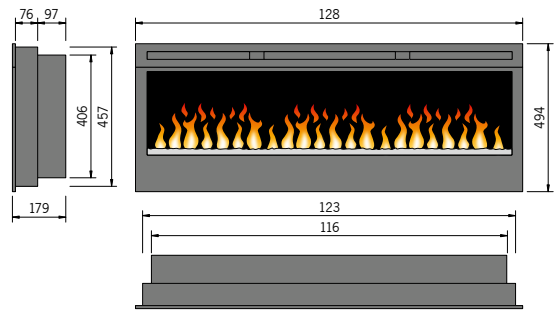

Matiz Medium