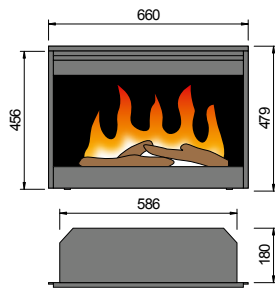

Vanadis 26

Vanadis 28

ZUM
FEUERFILM