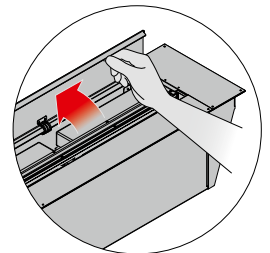

Öffnen der Klappe nach
Abheben der Abdeckung.