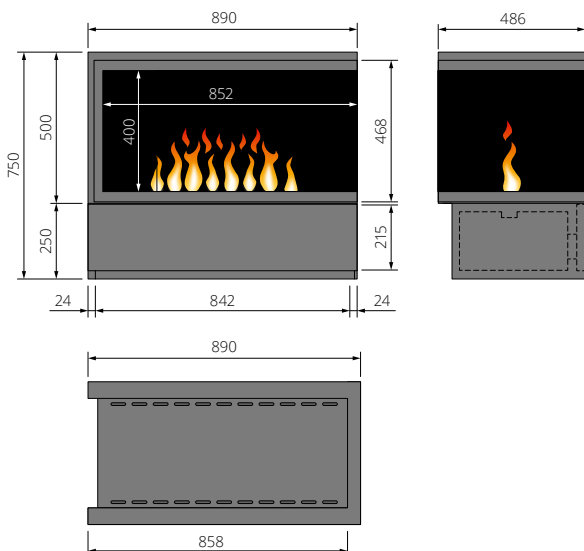

Inside-3S Slim mit 1 Brenner Large