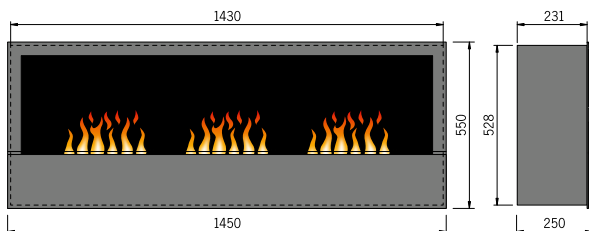

Inside Mini 3

Inside Mini 2 Verglasung weiß

Bedienung (Befüllung, Revision) erfolgt nach Aufklappen der Frontscheibe durch Abheben der Brennerabdeckung(en).